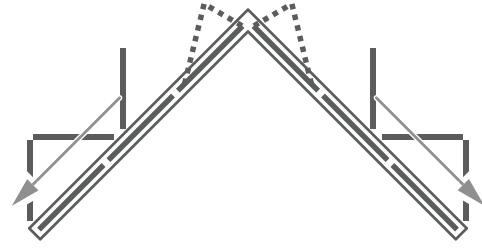

- Riel de suelo embutible opcional
- Ventilación a través de ranura en el riel de suelo opcional
- Opción de hoja abatible
- Libre elección del apoyo de sistema, pudiendo rodar por la guía superior ó la inferior
- Espesor de acristalado estándar de 28 mm., si se desea, también cristales de mayor espesor
- Acabados de color o tintes para la madera por encargo

Various geometries | Geometrías

Inward opening panels | *Plegado interior*

Outward opening panels | *Plegado exterior*

Inward opening panels | *Plegado interior*

Outward opening panels | *Plegado exterior*

Panel size chart | Diagrama de dimensiones de los paneles

Special sizes on request | *Tamaños especiales a solicitud*

Smooth running ball bearing wheel assembly with a wide transfer area
Carros de deslizamiento con rodamientos de bolas y ocultos

Example of threshold options | Ejemplos de unión al suelo

① Bottom loaded raised sill section
Detalle de carril inferior sobrepuesto (soportado en la parte inferior)

② Bottom load flush sill section
Detalle de carril inferior embutido (soportado en la parte inferior)